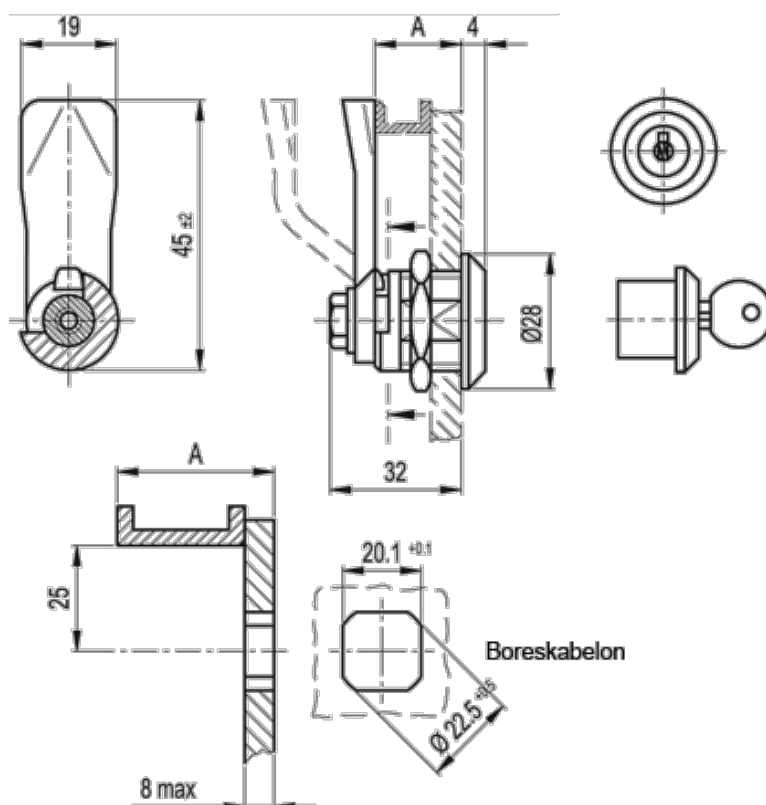

Varenummer: 20838000  
Beskrivelse: E+G Låseelement  
GN 115-SC-4

## Mål

A = 4